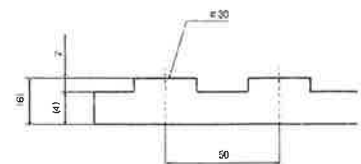

### <構造>

品名	形状	硬さ (タイプAテコメータ)	寸法
エコマット60 BL-100	スムーズ形状	60	厚さ 3mm以上 最大幅 1,300mm
エコマット60 コインマット	コイン形状		厚さ 6mm以上 最大幅 1,000mm 長さ 5mのみ
エコマット80 B-108	スムーズ形状	80	厚さ 3mm以上 最大幅 1,300mm
エコマット80 仮復旧用ゴムマット80Tタイプ	Tタイプ形状		厚さ 6mm以上 最大幅 1,000mm 長さ 5mのみ

### <形状>

(スムーズ形状)

(Tタイプ形状)

(コイン形状)

(コイン形状参考断面図)